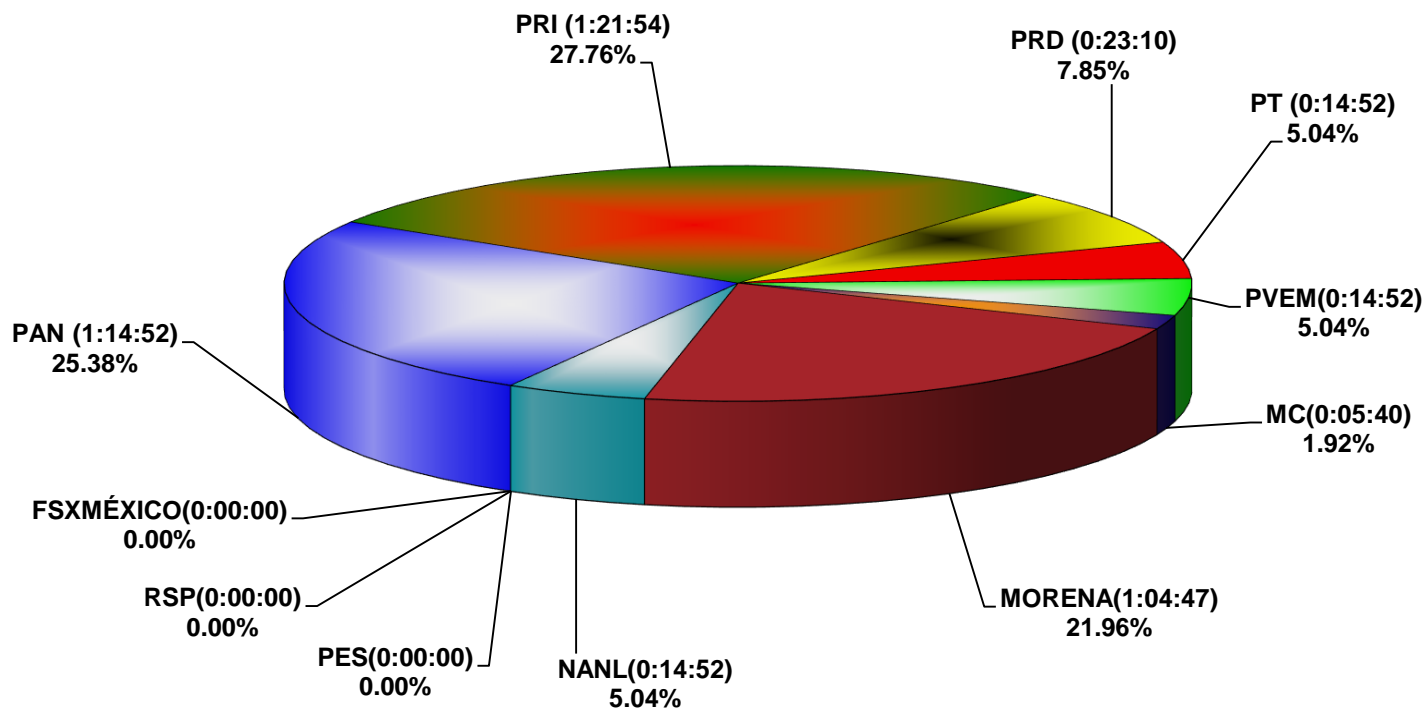

COMISIÓN ESTATAL ELECTORAL DE NUEVO LEÓN
PORCENTAJE Y TIEMPO TOTAL DEDICADO A CADA PARTIDO POLÍTICO EN TELEVISIÓN
(HORAS)
ACUMULADO DE NOVIEMBRE DE 2020

COMISIÓN ESTATAL ELECTORAL DE NUEVO LEÓN
PORCENTAJE Y NÚMERO TOTAL DE NOTAS DEDICADAS A CADA PARTIDO POLÍTICO EN
TELEVISIÓN
ACUMULADO DE NOVIEMBRE DE 2020

COMISIÓN ESTATAL ELECTORAL DE NUEVO LEÓN
TOTAL DE NOTAS DEDICADAS A CADA PARTIDO POLÍTICO POR GRUPO TELEVISIVO
ACUMULADO DE NOVIEMBRE DE 2020