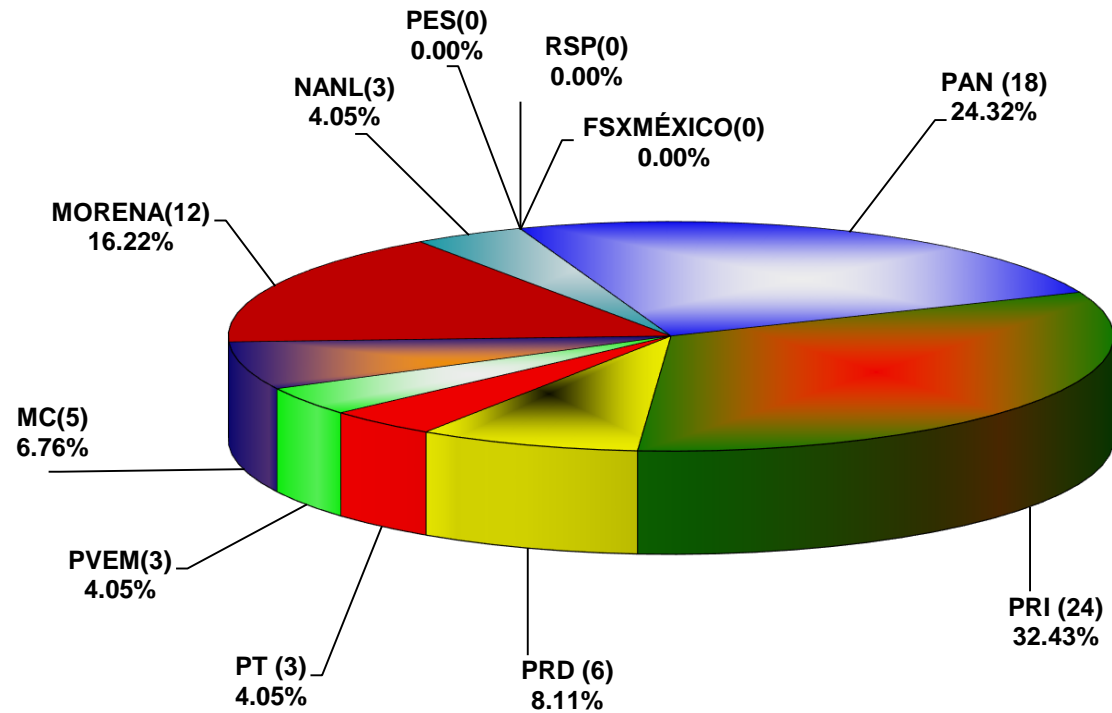

COMISIÓN ESTATAL ELECTORAL DE NUEVO LEÓN
PORCENTAJE Y TIEMPO TOTAL DEDICADO A CADA PARTIDO POLÍTICO EN TELEVISIÓN
(HORAS)
ACUMULADO DE NOVIEMBRE DE 2020

COMISIÓN ESTATAL ELECTORAL DE NUEVO LEÓN
PORCENTAJE Y NÚMERO TOTAL DE NOTAS DEDICADAS A CADA PARTIDO POLÍTICO EN
TELEVISIÓN
ACUMULADO DE NOVIEMBRE DE 2020

COMISIÓN ESTATAL ELECTORAL DE NUEVO LEÓN
TOTAL DE NOTAS DEDICADAS A CADA PARTIDO POLÍTICO POR GRUPO TELEVISIVO
ACUMULADO DE NOVIEMBRE DE 2020